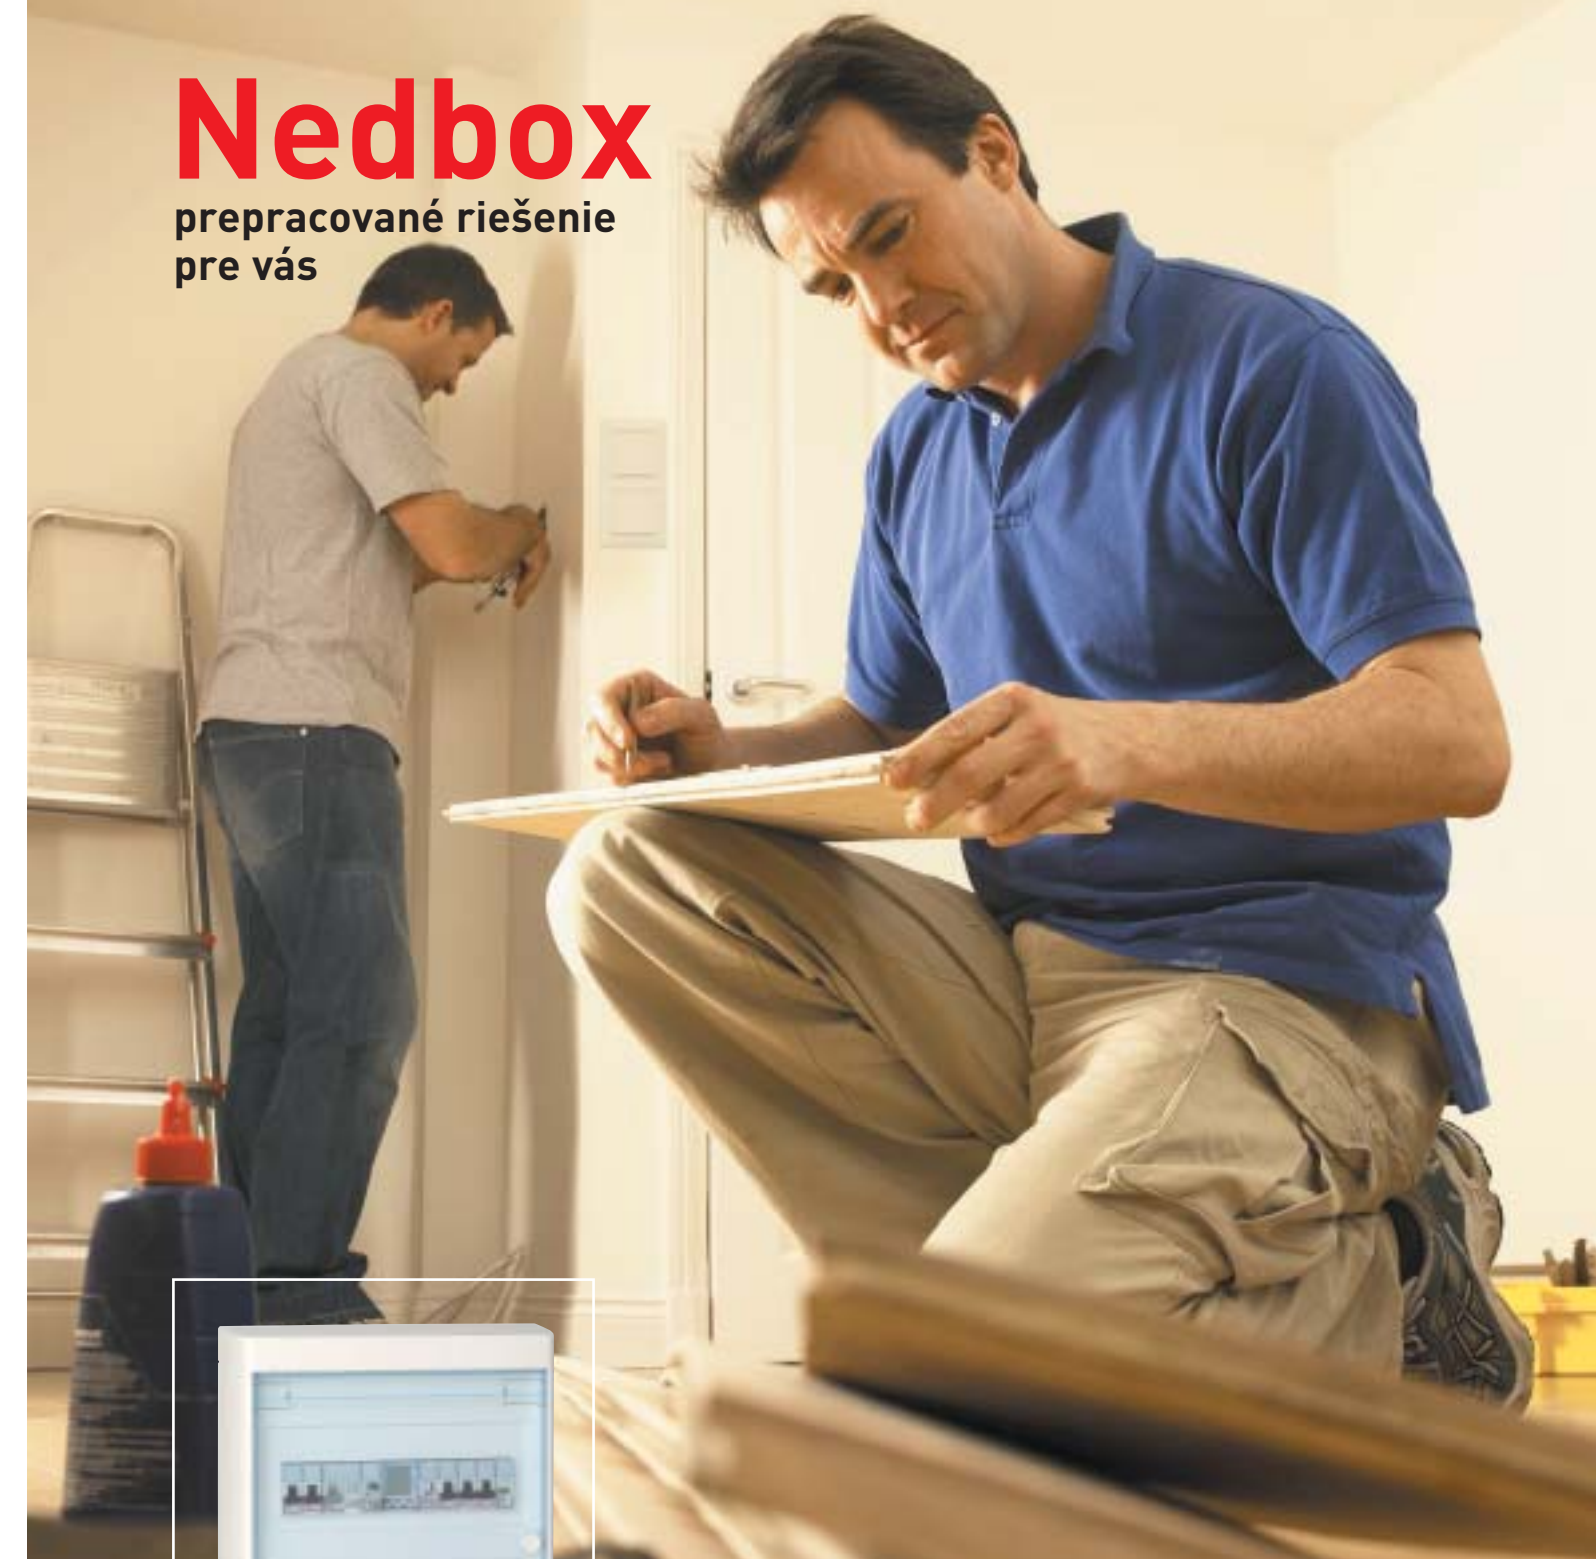

Predĺisované
otvory pre vstup
káblv

Lubovoľný spôsob
pripojenia: zo zadnej
strany, zvrchu alebo
zo spodnej časti,
prípadne inštaláčnými
líštami alebo kanálmi.

Nedbox

rozvodnice novej
generácie

Podrobné informácie v katalógu
Legrand 2004/2005

Nedbox 2004

Nedbox

prepracované riešenie
pre vás

Úspora času

Uchytenie krytu pri viacradových
rozvodniciach pomocou rýchlo-
uzáverov (klípsov).

Otváranie dverí
stlač-otvor

Špeciálny uzáver
prispôsobený na montáž zámky.

 **legrand**[®]

www.legrand.sk

Vizuálna kontrola pripojených vodičov

Priehľadný držiak svorkovnic.

Oddelené svorkovnice v držiaku

Nezávislé pripojenie N a PE vodičov.

Praktický spôsob vedenia vodičov

Dostatok priestoru pre vodiče z každej strany.

Výklopné šasi

Lepší prístup, viac možností kabeláže.

Usporiadanie vodičov

Možnosť použitia prídavných svorkovnic IP 2 x.

Nedbox

rýchla a jednoduchá inštalácia

Nedbox prináša množstvo zlepšení

Nové rozvodnice radu Nedbox pre montáž na povrch prinášajú množstvo technických zlepšení a dizajnových prvkov. Elektroinštalatéri isto ocenia dostatok miesta pre vodiče, možnosť vyklopenia šasi a jeho osadenie prvkami mimo rozvodnicu. Koncových užívateľov príjemne prekvapí moderný dizajn a možnosť voľby priehľadných alebo bielych dverí podľa potreby. Rad Nedbox je ponúkaný v štandardných veľkostiach: 1 x 8, 1 x 12, 2 x 12, 3 x 12 a 4 x 12 modulov. Rozvodnice Nedbox sú vhodné pre bytové, administratívne aj obchodné priestory.