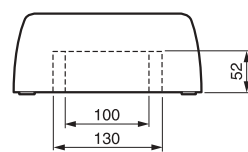

Vizuálna kontrola pripojených vodičov

Priehľadný držiak svorkovnic.

Oddelené svorkovnice v držiaku

Nezávislé pripojenie N a PE vodičov.

Praktický spôsob vedenia vodičov

Dostatok priestoru pre vodiče z každej strany.

Výklopné šasi

Lepší prístup, viac možností kabeláže.

Usporiadanie vodičov

Možnosť použitia prídavných svorkovnic IP 2 x.

Nedbox

rýchla a jednoduchá inštalácia

Nedbox prináša množstvo zlepšení

Nové rozvodnice radu Nedbox pre montáž na povrch prinášajú množstvo technických zlepšení a dizajnových prvkov. Elektroinštalatéri isto ocenia dostatok miesta pre vodiče, možnosť vyklopenia šasi a jeho osadenie prvkami mimo rozvodnicu. Koncových užívateľov príjemne prekvapí moderný dizajn a možnosť voľby priehľadných alebo bielych dverí podľa potreby. Rad Nedbox je ponúkaný v štandardných veľkostiach: 1 x 8, 1 x 12, 2 x 12, 3 x 12 a 4 x 12 modulov. Rozvodnice Nedbox sú vhodné pre bytové, administratívne aj obchodné priestory.

Nedbox

Rozvodnice pre montáž na povrch 8 – 48 modulov

Jednoradové

A: Izolačná základová doska
B: Svorkovnica
C: Lišta DIN
D: Vrchný alebo spodný kryt
E: Priehľadné alebo biele dvere z plastu
F: Pätky na prepájanie s inou rozvodnicou
G: Záslepka na rad s modulmi
I: Pripavenie káblov
J: Pripavenie prídavných svorkovnic

Predlisované otvory pre káblové kanály

Rozmery

	8 modulov	12 modulov
A	225	317
B	210	240
C	195	287
D	180	150
E	14	9

Viacradové

A: Izolačná základová doska
B: Svorkovnice
C: Vyberateľný rám
D: Vrchný alebo spodný kryt
E: Priehľadné alebo biele dvere z plastu
F: Pätky na prepájanie s inou rozvodnicou
G: Záslepka na rad s modulmi
H: Plechové dvere
I: Pripavenie káblov
J: Pripavenie prídavných svorkovnic

Predlisované otvory pre káblové kanály

Rozmery

	24 modulov	36 modulov	48 modulov
B	380	505	630
D	225	350	475