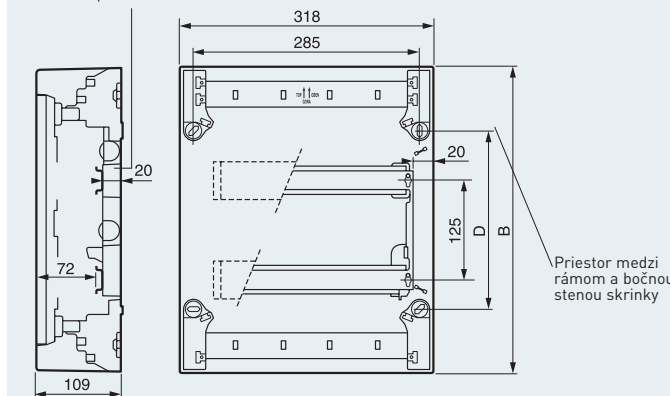

Výklopné šasi

Lepší prístup, viac možností kabeláže.

Usporiadanie vodičov

Možnosť použitia prídavných svorkovnic IP 2 x.

Nedbox

rýchla a jednoduchá inštalácia

Nedbox prináša množstvo zlepšení

Nové rozvodnice radu Nedbox pre montáž na povrch prinášajú množstvo technických zlepšení a dizajnových prvkov. Elektroinštalatéri isto ocenia dostatok miesta pre vodiče, možnosť vyklopenia šasi a jeho osadenie prvkami mimo rozvodnicu. Koncových užívateľov príjemne prekvapí moderný dizajn a možnosť voľby priehľadných alebo bielych dverí podľa potreby. Rad Nedbox je ponúkaný v štandardných veľkostiach: 1 x 8, 1 x 12, 2 x 12, 3 x 12 a 4 x 12 modulov. Rozvodnice Nedbox sú vhodné pre bytové, administratívne aj obchodné priestory.

Nedbox

Rozvodnice pre montáž na povrch 8 – 48 modulov

Jednoradové

A: Izolačná základová doska
B: Svorkovnica
C: Lišta DIN
D: Vrchný alebo spodný kryt
E: Priehľadné alebo biele dvere z plastu
F: Pätky na prepájanie s inou rozvodnicou
G: Záslepka na rad s modulmi
I: Pripavenie káblov
J: Pripavenie prídavných svorkovnic

Predlisované otvory pre káblové kanály

Rozmery

	8 modulov	12 modulov
A	225	317
B	210	240
C	195	287
D	180	150
E	14	9

Viacradové

A: Izolačná základová doska
B: Svorkovnice
C: Vyberateľný rám
D: Vrchný alebo spodný kryt
E: Priehľadné alebo biele dvere z plastu
F: Pätky na prepájanie s inou rozvodnicou
G: Záslepka na rad s modulmi
H: Plechové dvere
I: Pripavenie káblov
J: Pripavenie prídavných svorkovnic

Predlisované otvory pre káblové kanály

Rozmery

	24 modulov	36 modulov	48 modulov
B	380	505	630
D	225	350	475

Priestor pod lištou DIN

Nedbox

Rozvodnice pre montáž na povrch 8 – 48 modulov

IP 40 - IK 07 (s dverami)
IP 30 - IK 05 (bez dverí)