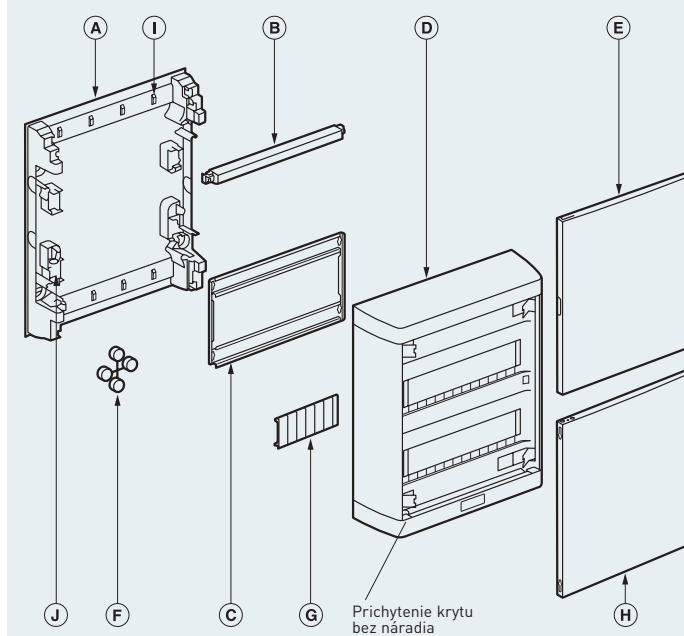

Výklopné šasi

Lepší prístup, viac možností kabeláže.

Usporiadanie vodičov

Možnosť použitia prídavných svorkovnic IP 2 x.

Nedbox

rýchla a jednoduchá inštalácia

Nedbox prináša množstvo zlepšení

Nové rozvodnice radu Nedbox pre montáž na povrch prinášajú množstvo technických zlepšení a dizajnových prvkov. Elektroinštalatéri isto ocenia dostatok miesta pre vodiče, možnosť vyklopenia šasi a jeho osadenie prvkami mimo rozvodnicu. Koncových užívateľov príjemne prekvapí moderný dizajn a možnosť voľby priehľadných alebo bielych dverí podľa potreby. Rad Nedbox je ponúkaný v štandardných veľkostiach: 1 x 8, 1 x 12, 2 x 12, 3 x 12 a 4 x 12 modulov. Rozvodnice Nedbox sú vhodné pre bytové, administratívne aj obchodné priestory.

Nedbox

Rozvodnice pre montáž na povrch 8 – 48 modulov

Jednoradové

A: Izolačná základová doska
B: Svorkovnica
C: Lišta DIN
D: Vrchný alebo spodný kryt
E: Priehľadné alebo biele dvere z plastu
F: Pätky na prepájanie s inou rozvodnicou
G: Záslepka na rad s modulmi
I: Pripavenie káblov
J: Pripavenie prídavných svorkovnic

Predlisované otvory pre káblové kanály

Rozmery

	8 modulov	12 modulov
A	225	317
B	210	240
C	195	287
D	180	150
E	14	9

Viacradové

A: Izolačná základová doska
B: Svorkovnice
C: Vyberateľný rám
D: Vrchný alebo spodný kryt
E: Priehľadné alebo biele dvere z plastu
F: Pätky na prepájanie s inou rozvodnicou
G: Záslepka na rad s modulmi
H: Plechové dvere
I: Pripavenie káblov
J: Pripavenie prídavných svorkovnic

Predlisované otvory pre káblové kanály

Rozmery

	24 modulov	36 modulov	48 modulov
B	380	505	630
D	225	350	475

Priestor pod lištou DIN

Nedbox

Rozvodnice pre montáž na povrch 8 – 48 modulov

IP 40 - IK 07 (s dverami)
IP 30 - IK 05 (bez dverí)