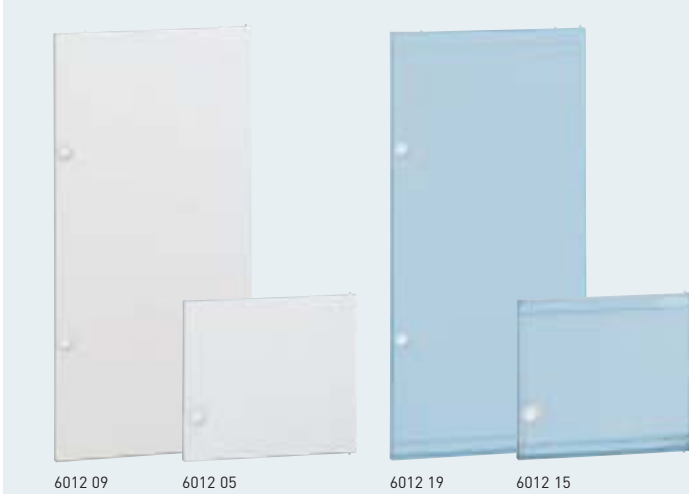

Nedbox

Dvere

Bal.	Obj. číslo	Dvere na rozvodnice
Biele dvere z polykarbonátu		
1	6012 05	Dvere na rozvodnicu obj. č. 6012 00
1	6012 06	Dvere na rozvodnicu obj. č. 6012 01
1	6012 07	Dvere na rozvodnicu obj. č. 6012 02
1	6012 08	Dvere na rozvodnicu obj. č. 6012 03
1	6012 09	Dvere na rozvodnicu obj. č. 6012 04
Priehľadné dvere z polykarbonátu		
1	6012 15	Dvere na rozvodnicu obj. č. 6012 00
1	6012 16	Dvere na rozvodnicu obj. č. 6012 01
1	6012 17	Dvere na rozvodnicu obj. č. 6012 02
1	6012 18	Dvere na rozvodnicu obj. č. 6012 03
1	6012 19	Dvere na rozvodnicu obj. č. 6012 04
Biele plechové dvere		
1	6012 26	Dvere na rozvodnicu obj. č. 6012 01
1	6012 27	Dvere na rozvodnicu obj. č. 6012 02
1	6012 28	Dvere na rozvodnicu obj. č. 6012 03
1	6012 29	Dvere na rozvodnicu obj. č. 6012 04

Zloženie svorkovnic

Obj. č. rozvodnice	Počet modulov šírky 17,5 mm:	Počet pripojení			
		Ochranné vodiče	Neutrálné vodiče		
		1.5 - 16 mm²	1.5 - 10 mm²	1.5 - 16 mm²	1.5 - 10 mm²
6012 00	1 x 8	4	4	4	4
6012 01	1 x (12+1)	6	6	6	6
6012 02	2 x (12+1)	8	8	8⁽¹⁾	8⁽¹⁾
6012 03	3 x (12+1)	15	15	12⁽¹⁾	12⁽¹⁾
6012 04	4 x (12+1)	15	15	18⁽¹⁾	18⁽¹⁾

(1) : Na 2 svorkovniciach
(2) : Na 3 svorkovniciach