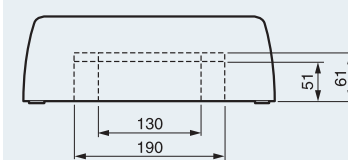

Vizuálna kontrola pripojených vodičov

Priehľadný držiak svorkovnic.

Oddelené svorkovnice v držiaku

Nezávislé pripojenie N a PE vodičov.

Praktický spôsob vedenia vodičov

Dostatok priestoru pre vodiče z každej strany.

Výklopné šasi

Lepší prístup, viac možností kabeláže.

Usporiadanie vodičov

Možnosť použitia prídavných svorkovnic IP 2 x.

Nedbox

rýchla a jednoduchá inštalácia

Nedbox prináša množstvo zlepšení

Nové rozvodnice radu Nedbox pre montáž na povrch prinášajú množstvo technických zlepšení a dizajnových prvkov. Elektroinštalatéri isto ocenia dostatok miesta pre vodiče, možnosť vyklopenia šasi a jeho osadenie prvkami mimo rozvodnicu. Koncových užívateľov príjemne prekvapí moderný dizajn a možnosť voľby priehľadných alebo bielych dverí podľa potreby. Rad Nedbox je ponúkaný v štandardných veľkostiach: 1 x 8, 1 x 12, 2 x 12, 3 x 12 a 4 x 12 modulov. Rozvodnice Nedbox sú vhodné pre bytové, administratívne aj obchodné priestory.

Nedbox

Rozvodnice pre montáž na povrch 8 – 48 modulov

Jednoradové

A: Izolačná základová doska
B: Svorkovnica
C: Lišta DIN
D: Vrchný alebo spodný kryt
E: Priehľadné alebo biele dvere z plastu
F: Pätky na prepájanie s inou rozvodnicou
G: Záslepka na rad s modulmi
I: Pripavenie káblov
J: Pripavenie prídavných svorkovnic

Predlisované otvory pre káblové kanály

Rozmery

	8 modulov	12 modulov
A	225	317
B	210	240
C	195	287
D	180	150
E	14	9

Viacradové

A: Izolačná základová doska
B: Svorkovnice
C: Vyberateľný rám
D: Vrchný alebo spodný kryt
E: Priehľadné alebo biele dvere z plastu
F: Pätky na prepájanie s inou rozvodnicou
G: Záslepka na rad s modulmi
H: Plechové dvere
I: Pripavenie káblov
J: Pripavenie prídavných svorkovnic

Predlisované otvory pre káblové kanály

Rozmery

	24 modulov	36 modulov	48 modulov
B	380	505	630
D	225	350	475