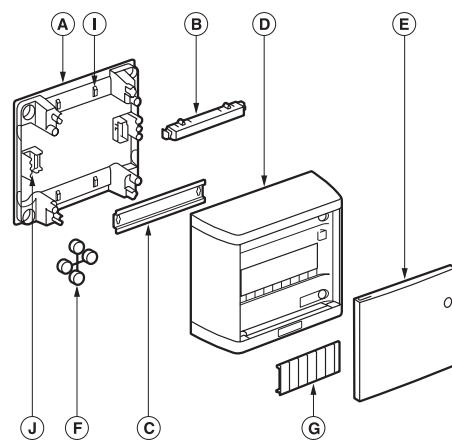

 **legrand**[®]

www.legrand.sk

Vizuálna kontrola pripojených vodičov

Priehľadný držiak svorkovnic.

Oddelené svorkovnice v držiaku

Nezávislé pripojenie N a PE vodičov.

Praktický spôsob vedenia vodičov

Dostatok priestoru pre vodiče z každej strany.

Výklopné šasi

Lepší prístup, viac možností kabeláže.

Usporiadanie vodičov

Možnosť použitia prídavných svorkovnic IP 2 x.

Nedbox

rýchla a jednoduchá inštalácia

Nedbox prináša množstvo zlepšení

Nové rozvodnice radu Nedbox pre montáž na povrch prinášajú množstvo technických zlepšení a dizajnových prvkov. Elektroinštalatéri isto ocenia dostatok miesta pre vodiče, možnosť vyklopenia šasi a jeho osadenie prvkami mimo rozvodnicu. Koncových užívateľov príjemne prekvapí moderný dizajn a možnosť voľby priehľadných alebo bielych dverí podľa potreby. Rad Nedbox je ponúkaný v štandardných veľkostiach: 1 x 8, 1 x 12, 2 x 12, 3 x 12 a 4 x 12 modulov. Rozvodnice Nedbox sú vhodné pre bytové, administratívne aj obchodné priestory.

Nedbox

Rozvodnice pre montáž na povrch 8 – 48 modulov

Jednoradové

A: Izolačná základová doska
B: Svorkovnica
C: Lišta DIN
D: Vrchný alebo spodný kryt
E: Priehľadné alebo biele dvere z plastu
F: Pätky na prepájanie s inou rozvodnicou
G: Záslepka na rad s modulmi
I: Pripavenie káblov
J: Pripavenie prídavných svorkovnic