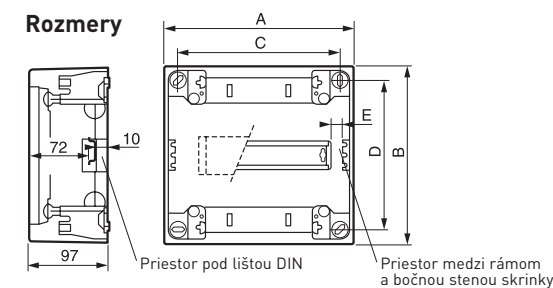

Výklopné šasi

Lepší prístup, viac možností kabeláže.

Usporiadanie vodičov

Možnosť použitia prídavných svorkovnic IP 2 x.

Nedbox

rýchla a jednoduchá inštalácia

Nedbox prináša množstvo zlepšení

Nové rozvodnice radu Nedbox pre montáž na povrch prinášajú množstvo technických zlepšení a dizajnových prvkov. Elektroinštalatéri isto ocenia dostatok miesta pre vodiče, možnosť vyklopenia šasi a jeho osadenie prvkami mimo rozvodnicu. Koncových užívateľov príjemne prekvapí moderný dizajn a možnosť voľby priehľadných alebo bielych dverí podľa potreby. Rad Nedbox je ponúkaný v štandardných veľkostiach: 1 x 8, 1 x 12, 2 x 12, 3 x 12 a 4 x 12 modulov. Rozvodnice Nedbox sú vhodné pre bytové, administratívne aj obchodné priestory.

Nedbox

Rozvodnice pre montáž na povrch 8 – 48 modulov

Jednoradové

A: Izolačná základová doska
B: Svorkovnica
C: Lišta DIN
D: Vrchný alebo spodný kryt
E: Priehľadné alebo biele dvere z plastu
F: Pätky na prepájanie s inou rozvodnicou
G: Záslepka na rad s modulmi
I: Pripavenie káblov
J: Pripavenie prídavných svorkovnic

Predlisované otvory pre káblové kanály

Rozmery

	8 modulov	12 modulov
A	225	317
B	210	240
C	195	287
D	180	150
E	14	9

Viacradové

A: Izolačná základová doska
B: Svorkovnice
C: Vyberateľný rám
D: Vrchný alebo spodný kryt
E: Priehľadné alebo biele dvere z plastu
F: Pätky na prepájanie s inou rozvodnicou
G: Záslepka na rad s modulmi
H: Plechové dvere
I: Pripavenie káblov
J: Pripavenie prídavných svorkovnic